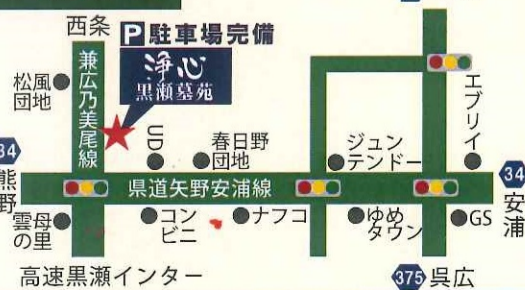

198,000円~

※石材処理マニフェストも発行できます。

Memorial Park 浄心

各地墓苑のご案内

メモリアルパーク浄心 ホームページ
<http://jyoushin.jp>

メモリアルパーク浄心 検索

黒瀬墓苑

人気 No.1 の複合型墓苑です。東広島呉道路黒瀬インターから 300m で、墓苑の出入もラクラクです。
(東広島黒瀬町兼広松ヶ原 895-9)

焼山B墓苑

焼山-神山バイパス 2車線道路沿いで、大型駐車場も完備、永代供養付きの複合型墓苑です。
(呉市焼山町神ノ前 1122-1)

メモリアルパーク浄心 についてのお問い合わせは
通話無料の何でもフリーコール

0120-366-148

<http://www.cosmostone.com/>

コスモ石材 検索

県知事許可土木工事業(般-16)第30315号・一般社団法人日本石材産業協会加盟

株式会社 **コスモ石材**